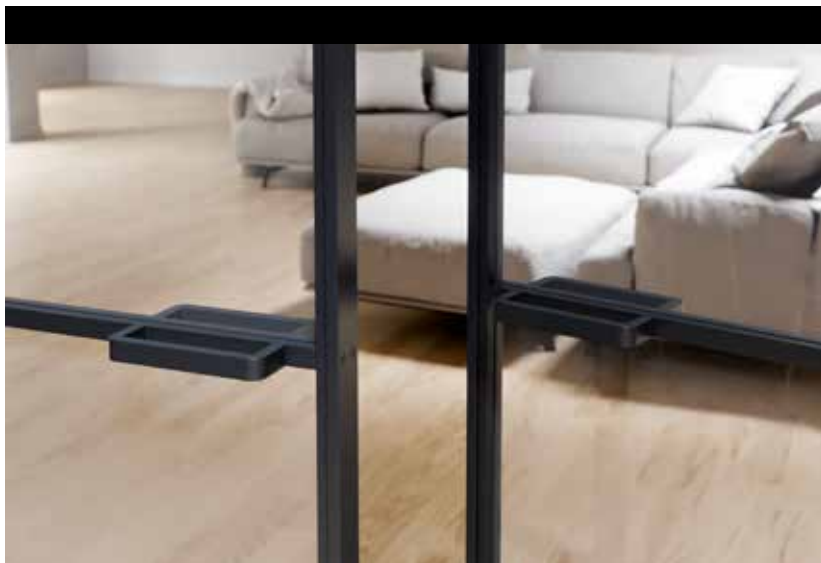

Zum Greifen nah ...

C-Griff

12 mm, wie die Sprosse
160 mm lang, 47 mm tief