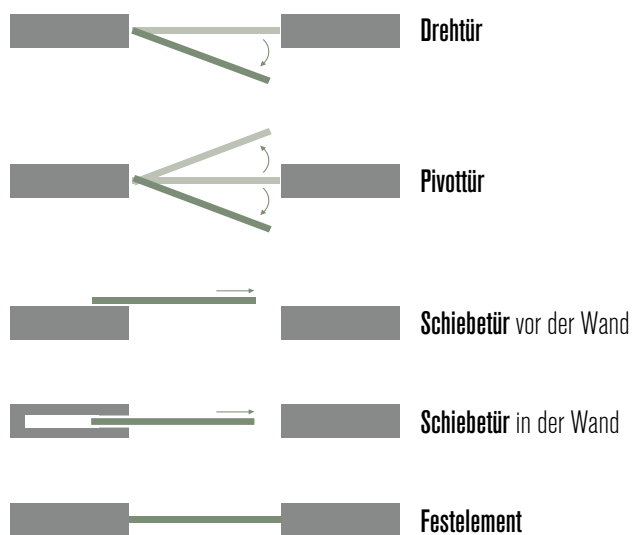

Pivottür Klassisch + Festelement | 8 + 4 Felder, Klarglas
schwarz, RAL 9005, matt, Feinstruktur | SLIM-Griff

PERFEKTION HAT VIELE FORMEN