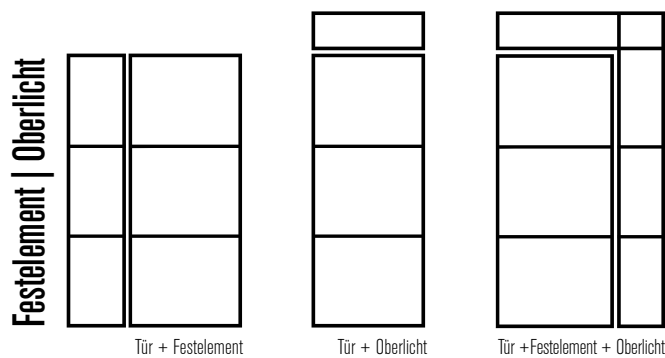

# Zuhause ist planbar ...

Jeder Stil: maßgeschneiderte Lofttören filigran gelöst.

Jedes Bedürfnis: Zeichen setzen oder einfach nur Räume verbinden.

Jedes Element: individuell auf Wunsch gefertigt.

Alle Türen sind auch als 2-flügelige Variante erhältlich.