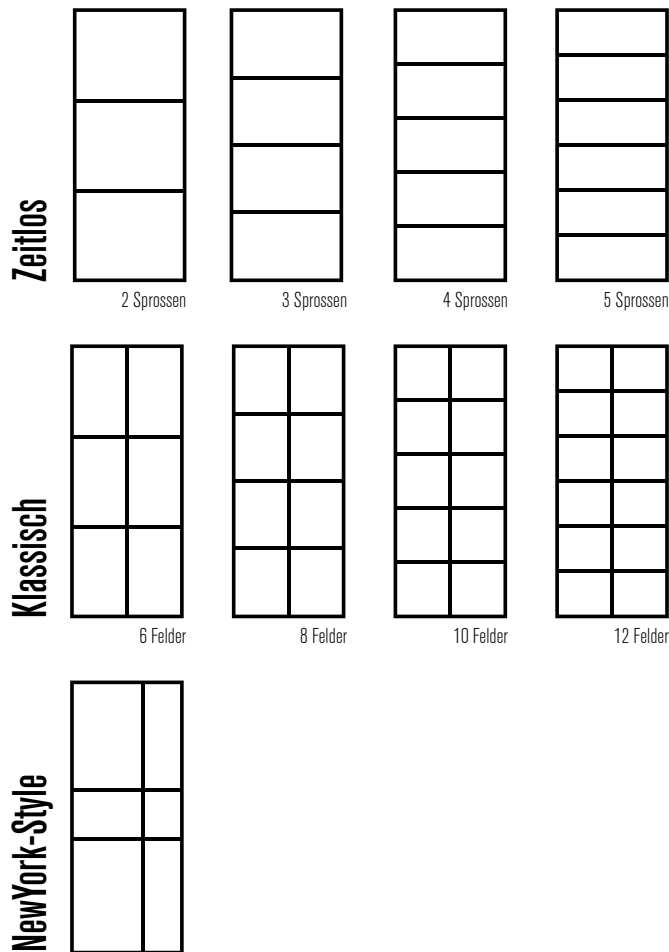

Zuhause ist planbar ...

Jeder Stil: maßgeschneiderte Lofttören filigran gelöst.

Jedes Bedürfnis: Zeichen setzen oder einfach nur Räume verbinden.

Jedes Element: individuell auf Wunsch gefertigt.