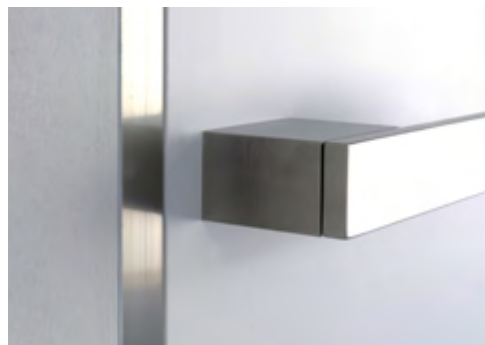

modulWERK 1.1

zurückliegende filigrane Aluminiumzarge,
Farbe nach Wahl

Sie verbindet die Eleganz
der Serie 1.0 mit einem smarten
und zeitsparendem Einbau.
Dafür bedient sich die Kollektion
eines optischen Tricks.

modulWERK 2.0

18 mm Zargenspiegel, Farbe nach Wahl

Dieses Modell steht für eine perfekte Harmonie zwischen Tür und Zarge – wobei der Fokus der Gestaltung fast ausschließlich auf der Zarge liegt.

modulWERK 3.1

Grundzarge für 50 mm Bekleidung

Tür, Zarge und Wand bilden ebenengleich eine gemeinsame Fläche. Das eigentlich Unmögliche möglich gemacht – das „wandbündige“ Innentürsystem sowohl für den Neubauer als auch für Renovierer.

modulWERK 3.1

Grundzarge einseitig für 50 mm Bekleidung

Lucia Schraubtechnik, Edelstahl matt

Lucia Schraubtechnik, Graphitschwarz

...sorgen für maximale Individualität.

Smart2Lock 2.0

Alle gezeigten Drücker besitzen die Smart2Lock-Funktion. Sie steht für die perfekte Kombination von intelligenter Schließtechnik mit puristischem Design. Alle Türbeschläge lassen sich mit nur einer Hand verriegeln und öffnen. Und da die Schließmechanik im Griff integriert ist, wird keine Schlüsselrosette mehr benötigt.